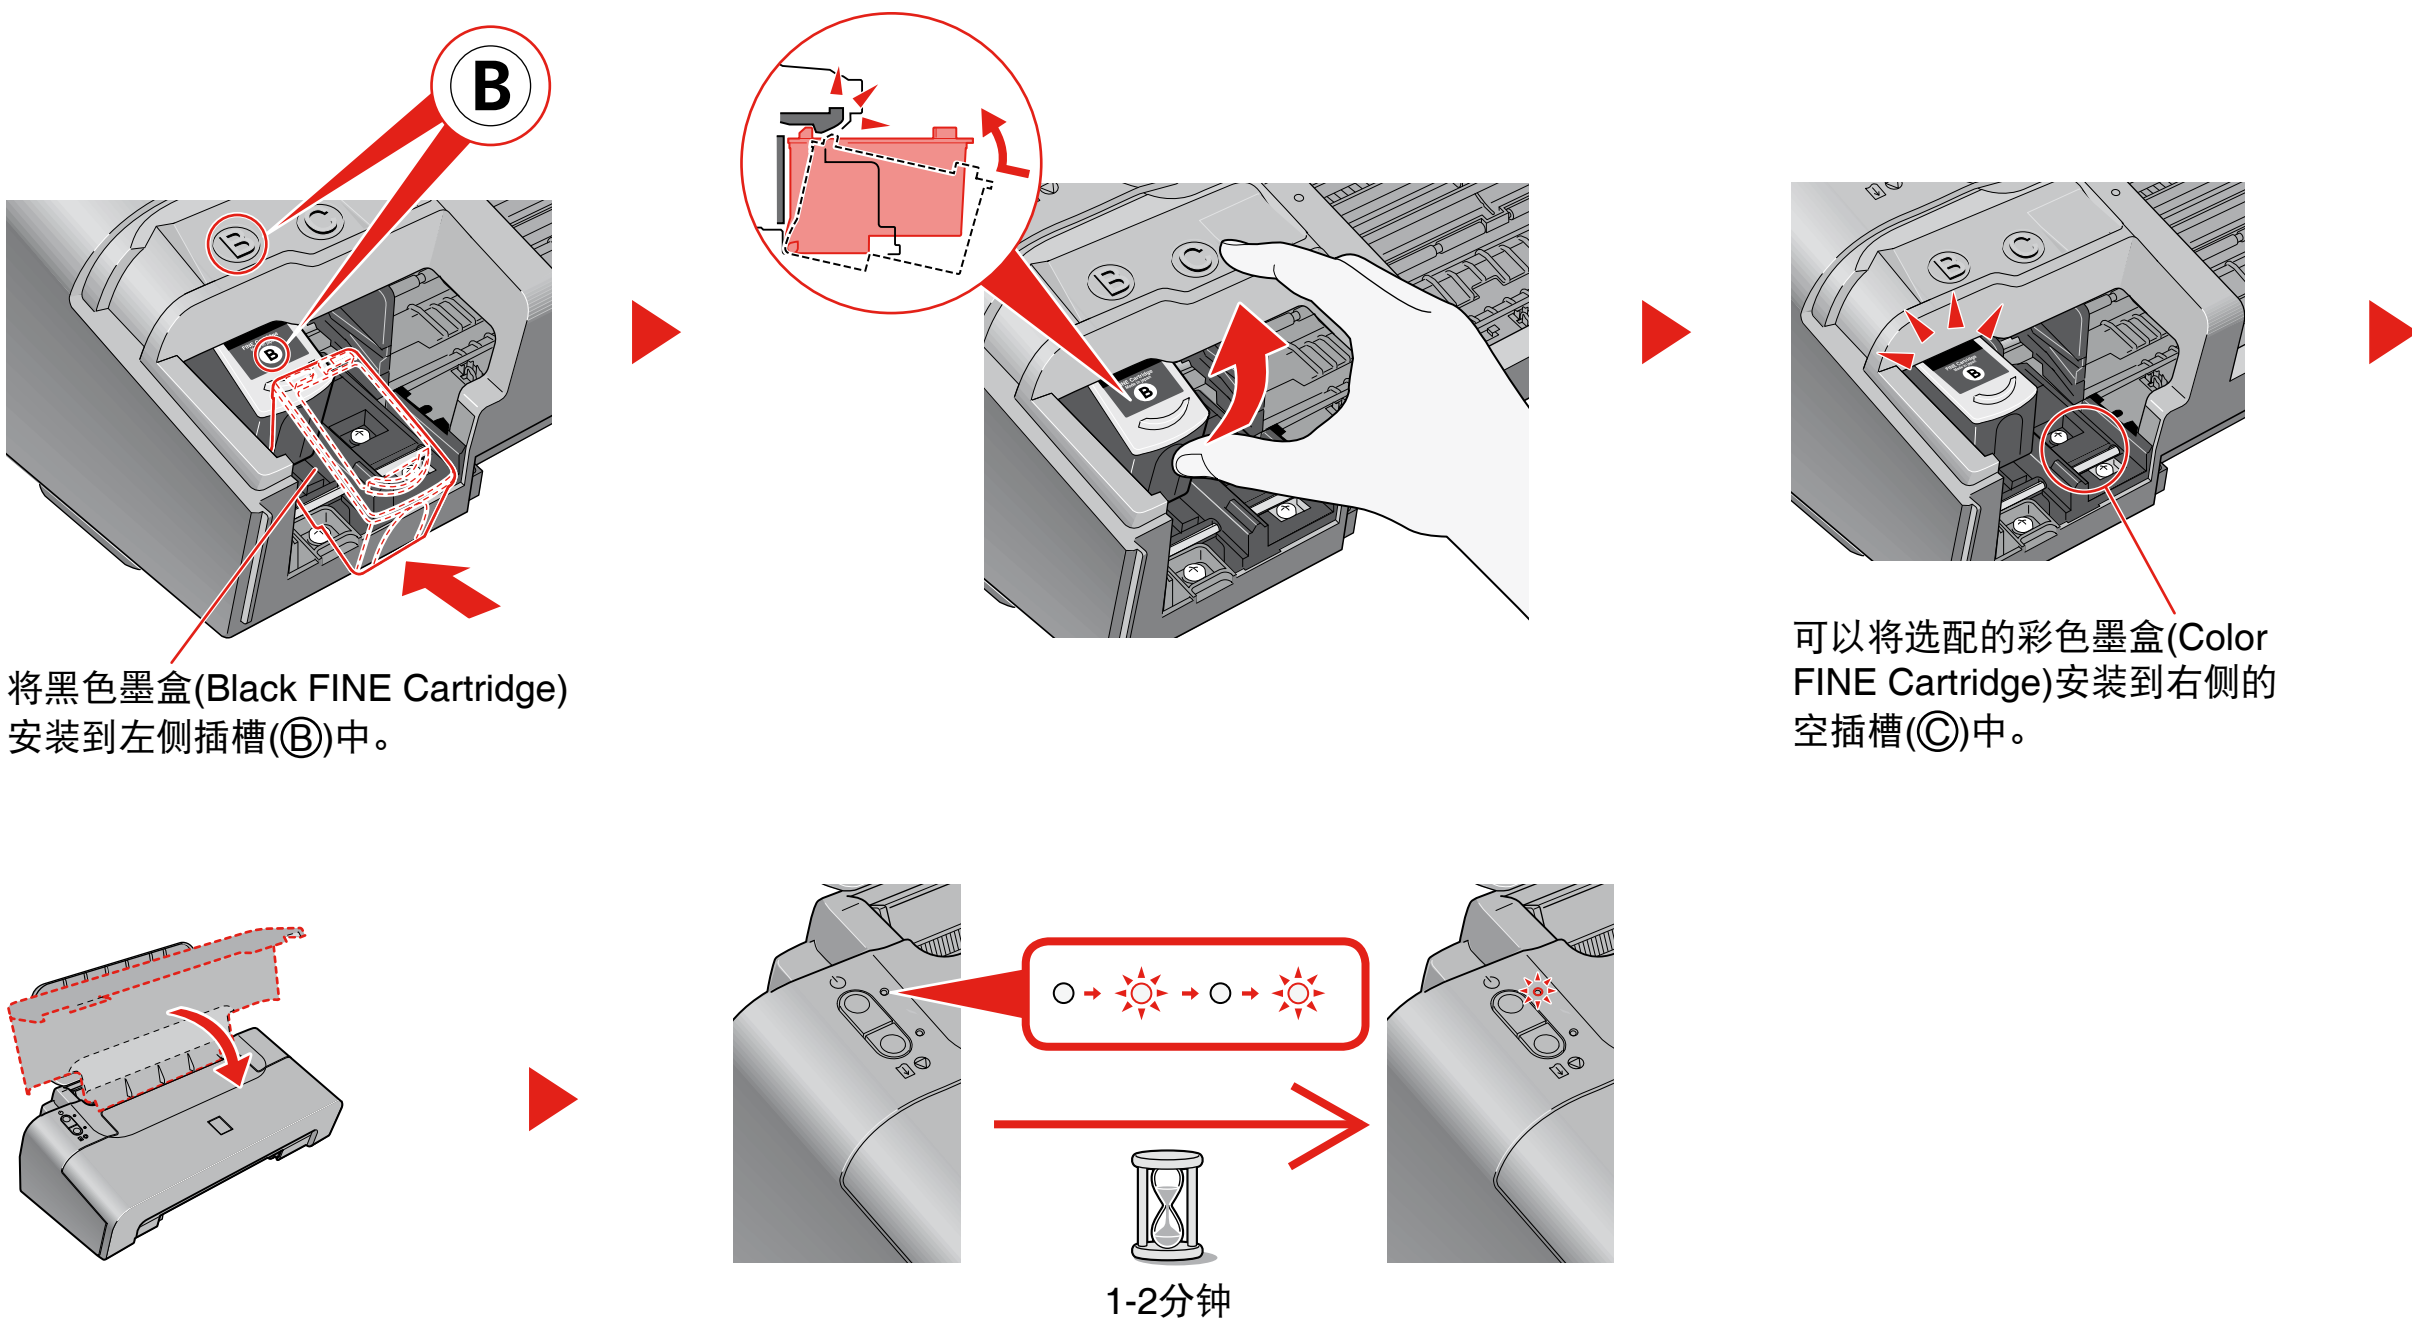

请参阅《快速安装指南》的第4页和第5页。

1

2

3

将黑色墨盒(Black FINE Cartridge) 安装到左侧插槽(B)中。

可以将选配的彩色墨盒(Color FINE Cartridge)安装到右侧的空插槽(C)中。

1-2分钟

关闭