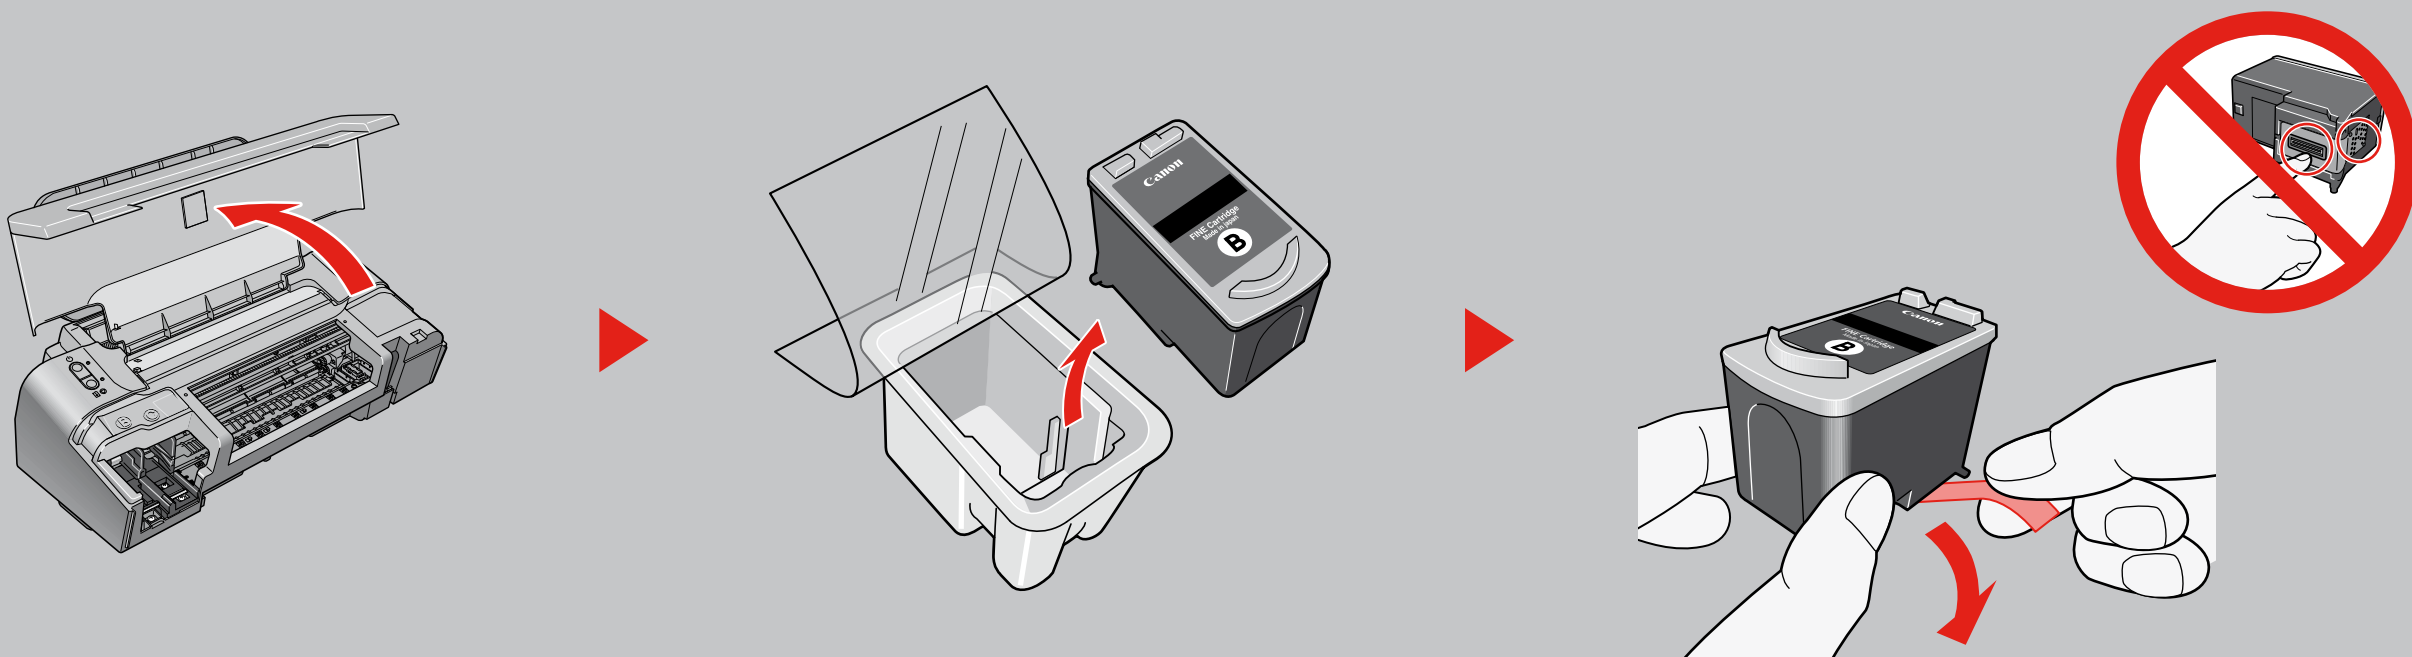

请参阅《快速安装指南》的第4页和第5页。

1

2

3

将黑色墨盒(Black FINE Cartridge) 安装到左侧插槽(B)中。

可以将选配的彩色墨盒(Color FINE Cartridge)安装到右侧的空插槽(C)中。

1-2分钟

关闭