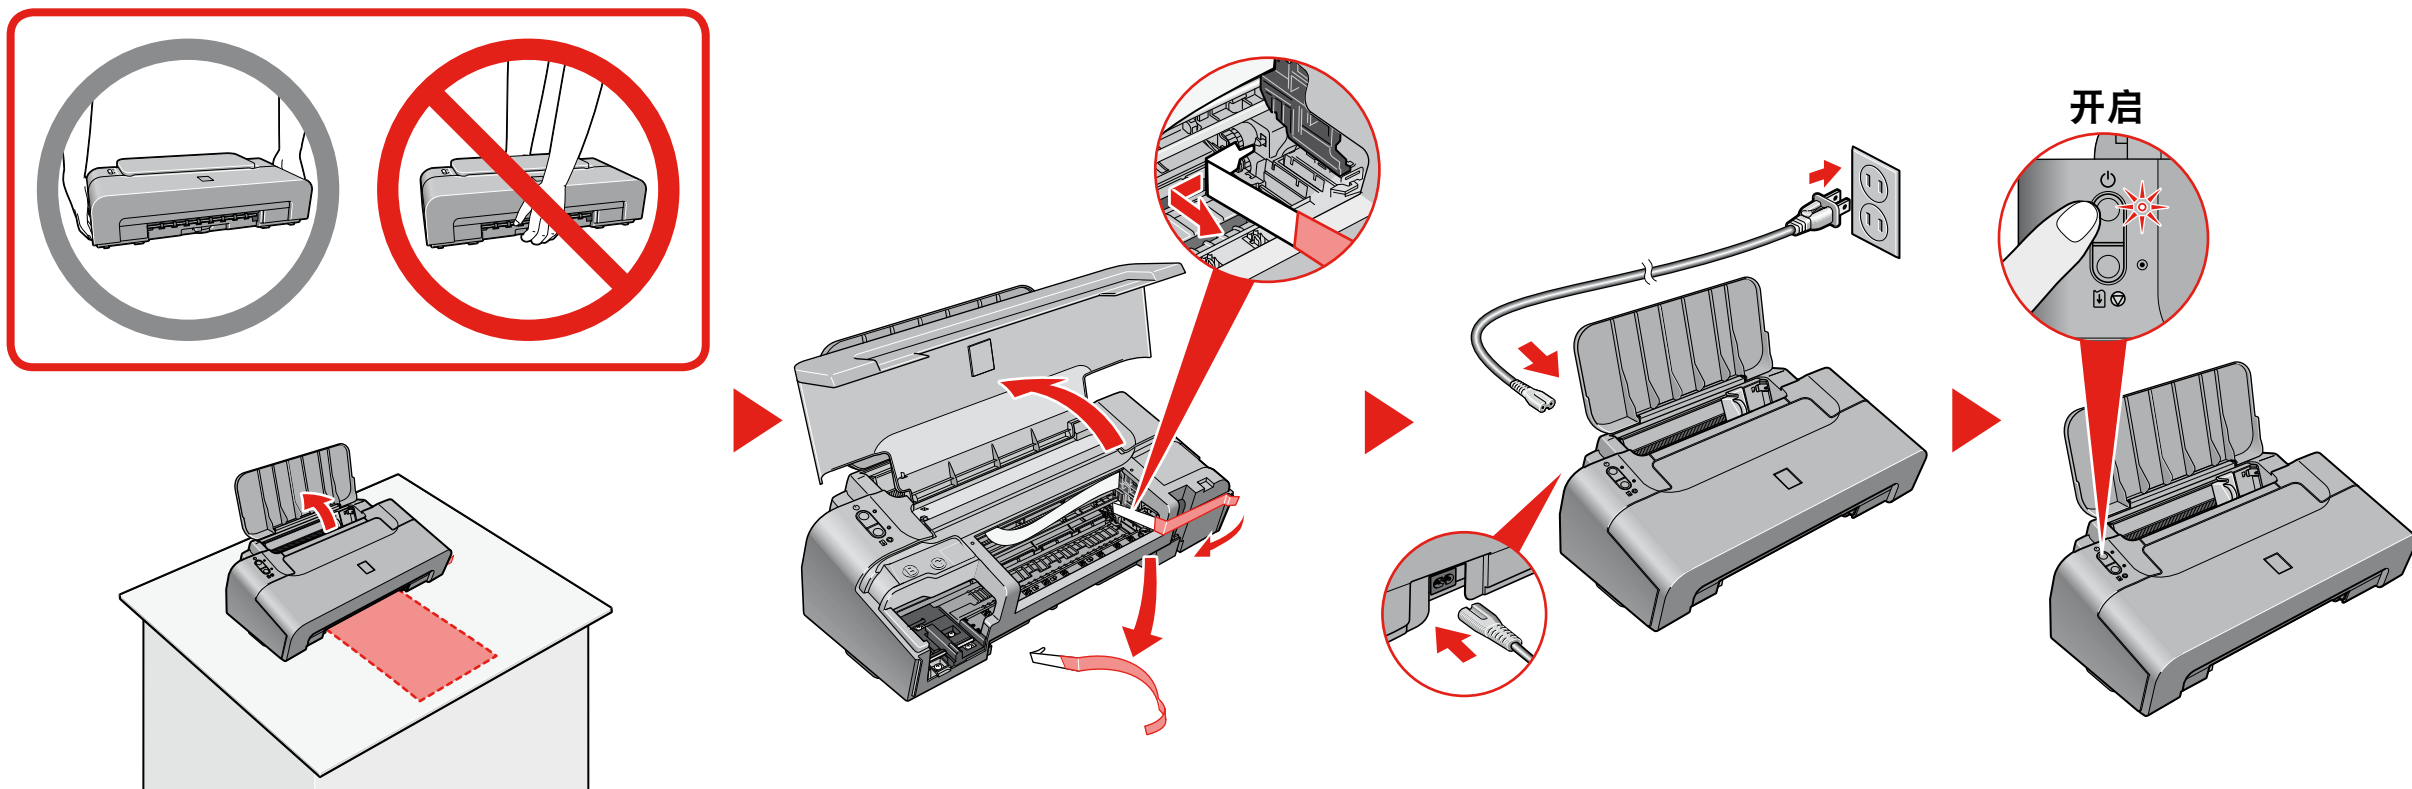

请参阅《快速安装指南》的第4页和第5页。

1

2

3

将黑色墨盒(Black FINE Cartridge) 安装到左侧插槽(B)中。

可以将选配的彩色墨盒(Color FINE Cartridge)安装到右侧的空插槽(C)中。

1-2分钟

关闭